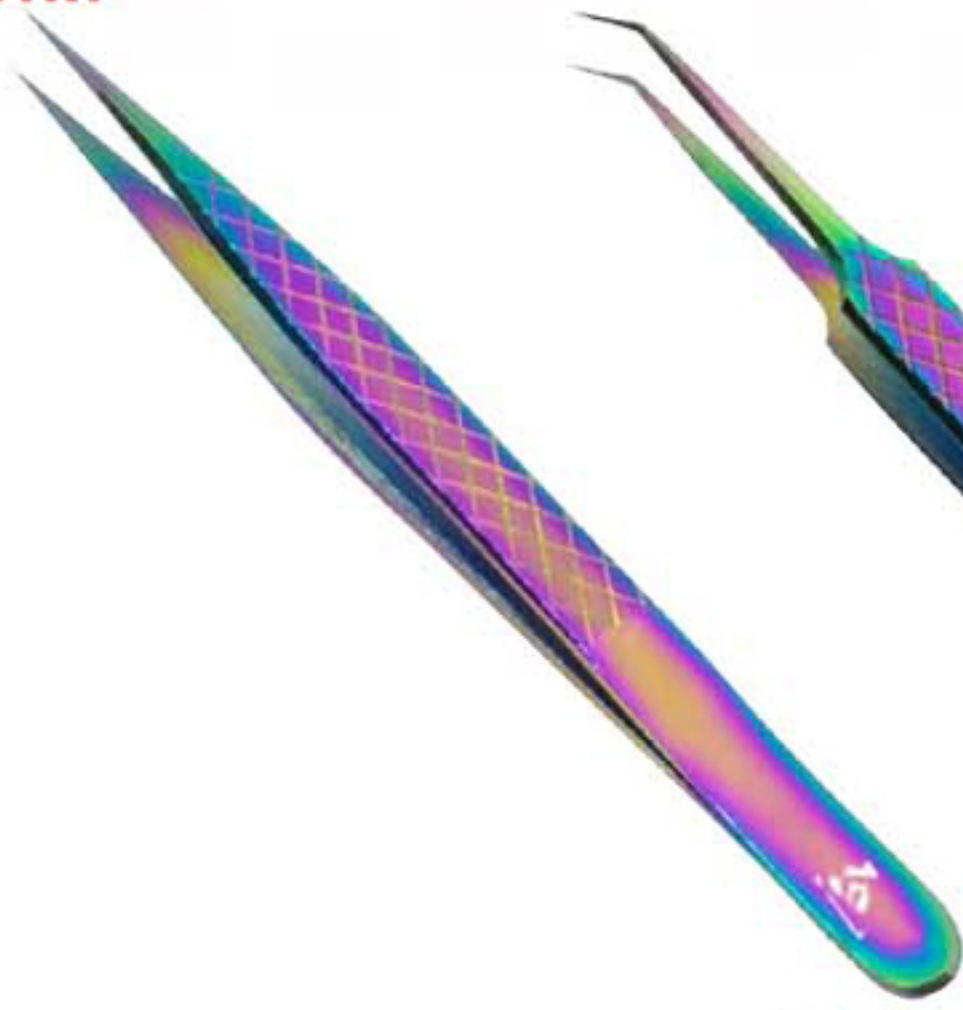

AI-77-3701
12cm, 14cm