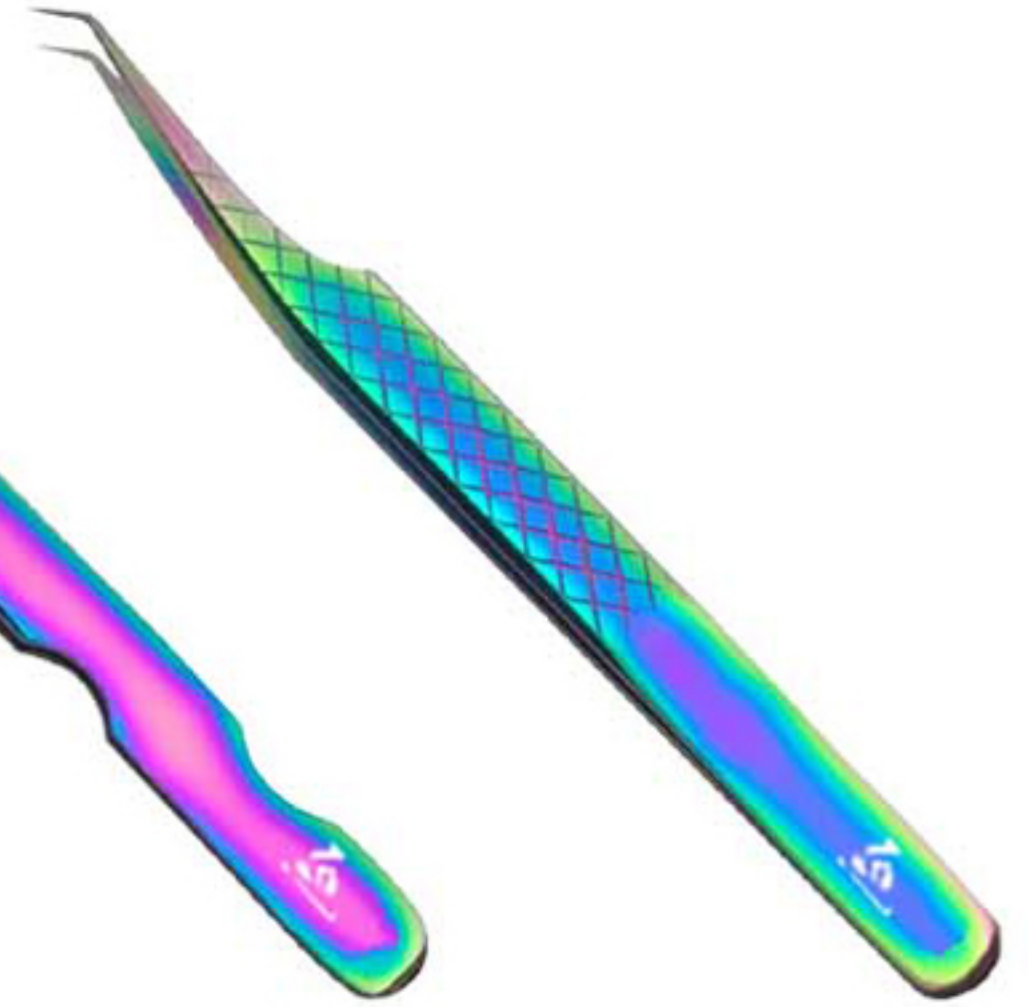

# Serrated Handle Eyelash Extension Tweezers

**AI-76-3625**  
12cm, 14cm

**AI-76-3626**  
12cm, 14cm

**AI-76-3627**  
12cm, 14cm

**AI-76-3628**  
12cm, 14cm

**AI-76-3629**  
12cm, 14cm

**AI-76-3630**  
12cm, 14cm

**AI-76-3631**  
12cm, 14cm

**AI-76-3632**  
12cm, 14cm

**AI-76-3633**  
12cm, 14cm

**AI-76-3634**  
12cm, 14cm

**AI-76-3635**  
12cm, 14cm

**AI-76-3636**  
12cm, 14cm

**AI-76-3637**  
12cm, 14cm

**AI-76-3638**  
12cm, 14cm

**AI-76-3639**  
12cm, 14cm

**AI-76-3640**  
12cm, 14cm

**AI-77-3701**  
12cm, 14cm

**AI-77-3702**  
12cm, 14cm

**AI-77-3703**  
12cm, 14cm

**AI-77-3704**  
12cm, 14cm

**AI-77-3705**  
12cm, 14cm

**AI-77-3706**  
12cm, 14cm

**AI-77-3707**  
12cm, 14cm

**AI-77-3708**  
12cm, 14cm

AI-78-3801  
12cm, 14cm

AI-78-3802  
12cm, 14cm

AI-78-3803  
12cm, 14cm

AI-78-3804  
12cm, 14cm

AI-78-3805  
12cm, 14cm

AI-78-3806  
12cm, 14cm