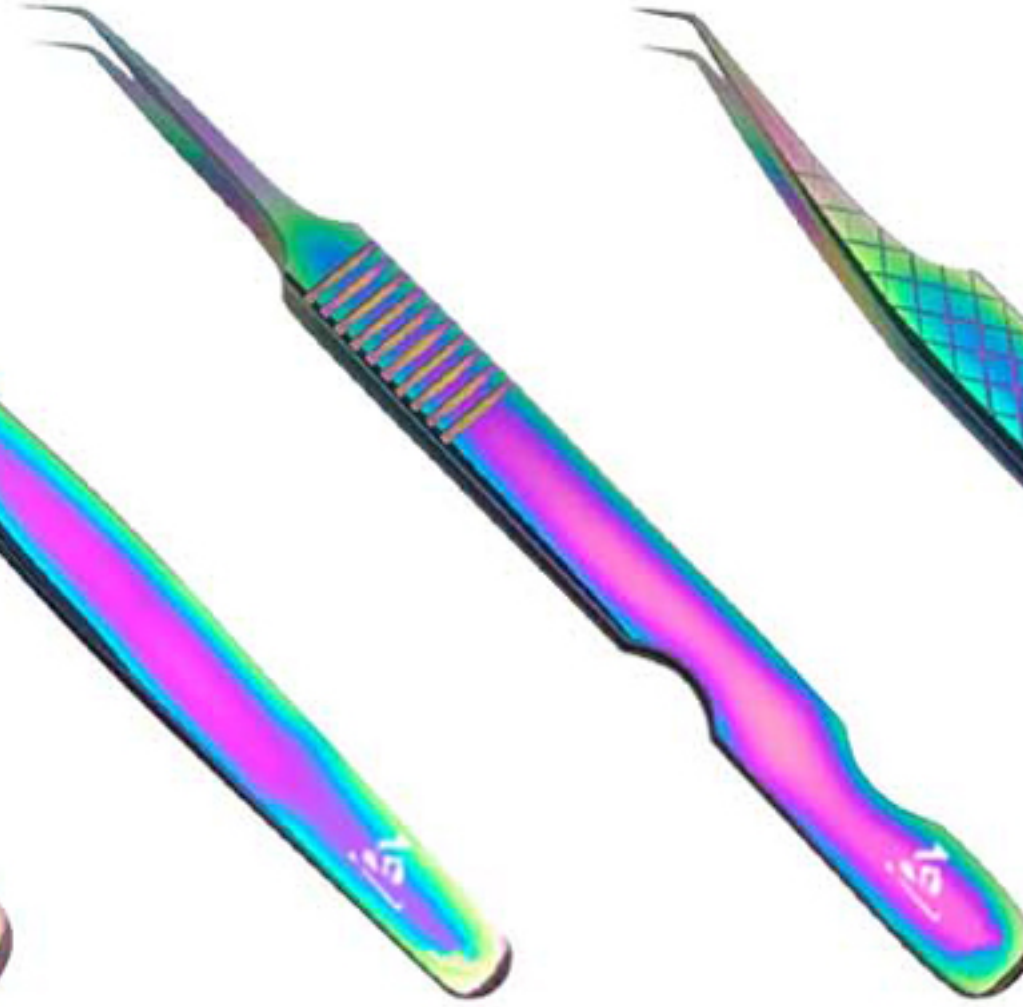

# Serrated Handle Eyelash Extension Tweezers

**AI-76-3625**  
12cm, 14cm

**AI-76-3626**  
12cm, 14cm

**AI-76-3627**  
12cm, 14cm

**AI-76-3628**  
12cm, 14cm

**AI-76-3629**  
12cm, 14cm

**AI-76-3630**  
12cm, 14cm

**AI-76-3631**  
12cm, 14cm

**AI-76-3632**  
12cm, 14cm

**AI-76-3633**  
12cm, 14cm

**AI-76-3634**  
12cm, 14cm

**AI-76-3635**  
12cm, 14cm

**AI-76-3636**  
12cm, 14cm

**AI-76-3637**  
12cm, 14cm

**AI-76-3638**  
12cm, 14cm

**AI-76-3639**  
12cm, 14cm

**AI-76-3640**  
12cm, 14cm

**AI-77-3701**  
12cm, 14cm

**AI-77-3702**  
12cm, 14cm

**AI-77-3703**  
12cm, 14cm

**AI-77-3704**  
12cm, 14cm

**AI-77-3705**  
12cm, 14cm

**AI-77-3706**  
12cm, 14cm

**AI-77-3707**  
12cm, 14cm

**AI-77-3708**  
12cm, 14cm

AI-78-3801  
12cm, 14cm

AI-78-3802  
12cm, 14cm

AI-78-3803  
12cm, 14cm

AI-78-3804  
12cm, 14cm

AI-78-3805  
12cm, 14cm

AI-78-3806  
12cm, 14cm