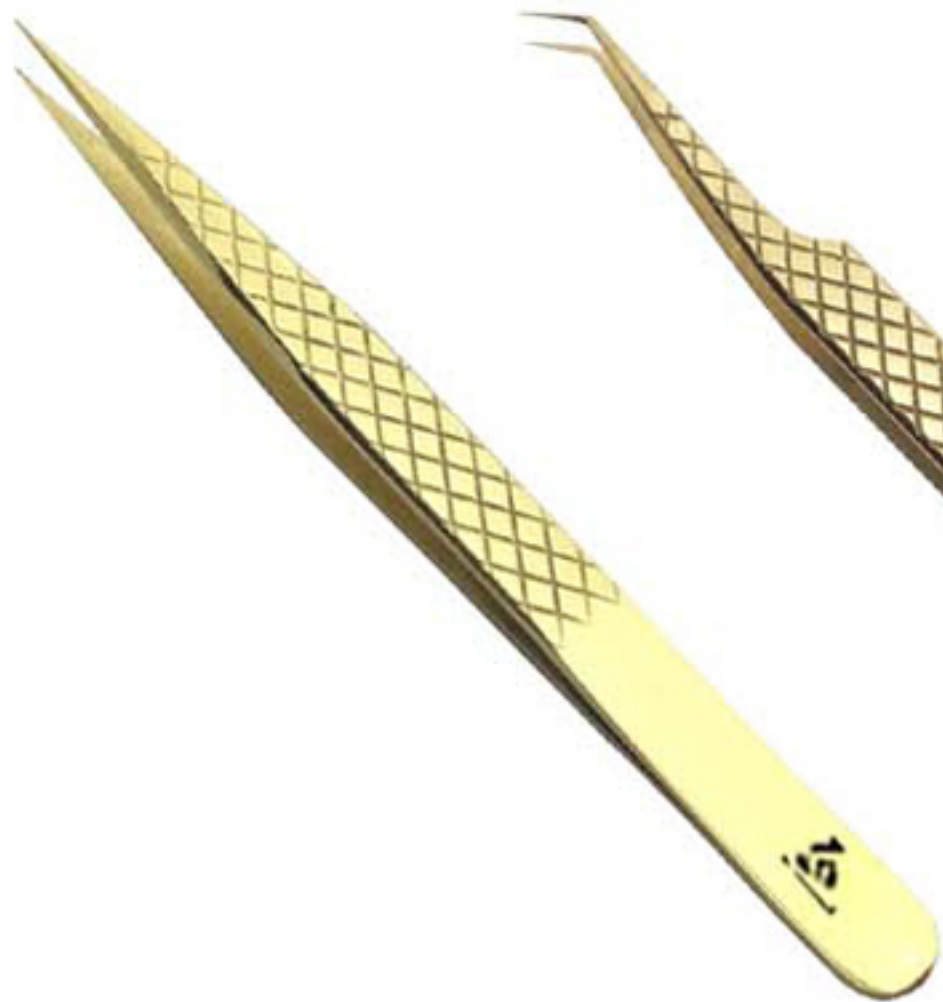

# Serrated Handle Eyelash Extension Tweezers

**AI-76-3625**  
12cm, 14cm

**AI-76-3626**  
12cm, 14cm

**AI-76-3627**  
12cm, 14cm

**AI-76-3628**  
12cm, 14cm

**AI-76-3629**  
12cm, 14cm

**AI-76-3630**  
12cm, 14cm

**AI-76-3639**  
12cm, 14cm

**AI-76-3640**  
12cm, 14cm

**AI-77-3701**  
12cm, 14cm

**AI-77-3702**  
12cm, 14cm

**AI-77-3703**  
12cm, 14cm

**AI-77-3704**  
12cm, 14cm

**AI-77-3705**  
12cm, 14cm

**AI-77-3706**  
12cm, 14cm

**AI-77-3707**  
12cm, 14cm

**AI-77-3708**  
12cm, 14cm

AI-78-3801  
12cm, 14cm

AI-78-3802  
12cm, 14cm

AI-78-3803  
12cm, 14cm

AI-78-3804  
12cm, 14cm

AI-78-3805  
12cm, 14cm

AI-78-3806  
12cm, 14cm

AI-78-3807  
12cm, 14cm

AI-78-3808  
12cm, 14cm

AI-78-3809  
12cm, 14cm

AI-78-3810  
12cm, 14cm

AI-78-3811  
12cm, 14cm

AI-78-3812  
12cm, 14cm

**AI-79-3901**  
12cm, 14cm

**AI-79-3902**  
12cm, 14cm