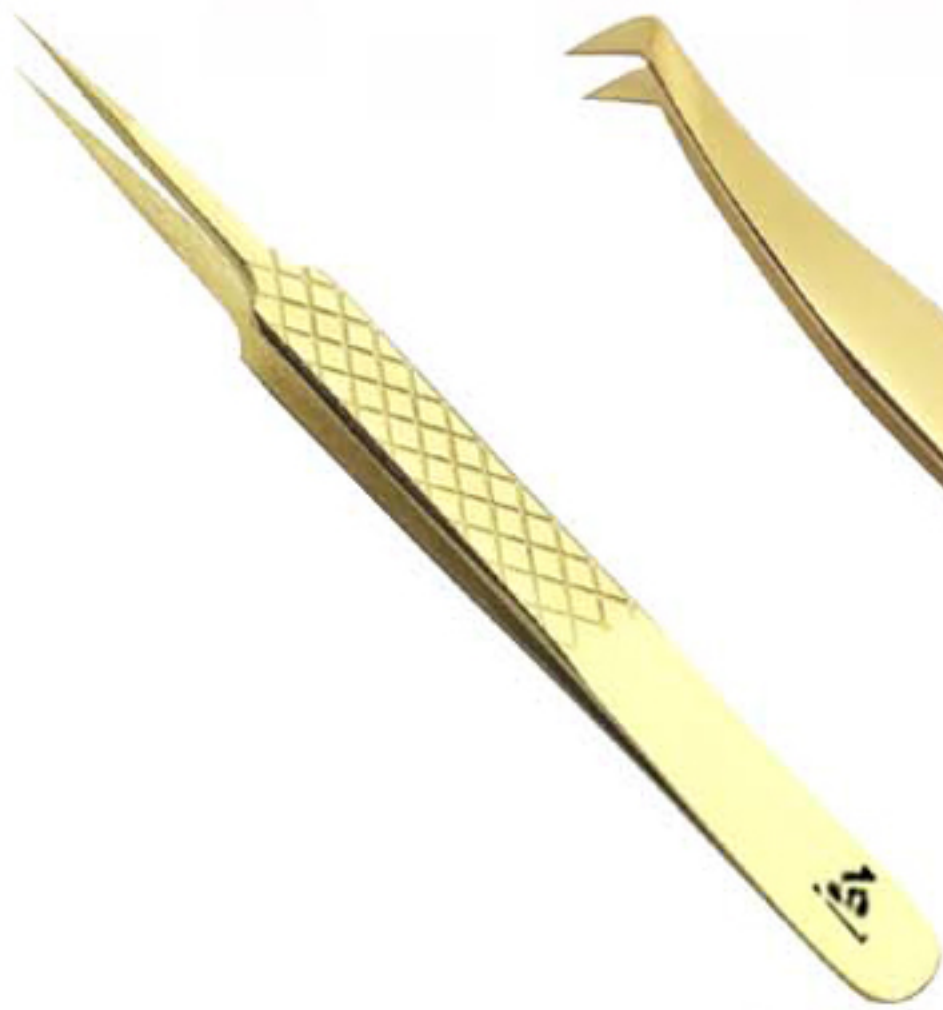

# Serrated Handle Eyelash Extension Tweezers

**AI-76-3625**  
12cm, 14cm

**AI-76-3626**  
12cm, 14cm

**AI-76-3627**  
12cm, 14cm

**AI-76-3628**  
12cm, 14cm

**AI-76-3629**  
12cm, 14cm

**AI-76-3630**  
12cm, 14cm

**AI-76-3631**  
12cm, 14cm

**AI-76-3632**  
12cm, 14cm

**AI-76-3633**  
12cm, 14cm

**AI-76-3634**  
12cm, 14cm

**AI-76-3635**  
12cm, 14cm

**AI-76-3636**  
12cm, 14cm

**AI-76-3637**  
12cm, 14cm

**AI-76-3638**  
12cm, 14cm

**AI-76-3639**  
12cm, 14cm

**AI-76-3640**  
12cm, 14cm

**AI-77-3701**  
12cm, 14cm

**AI-77-3702**  
12cm, 14cm

**AI-77-3703**  
12cm, 14cm

**AI-77-3704**  
12cm, 14cm

**AI-77-3705**  
12cm, 14cm

**AI-77-3706**  
12cm, 14cm

**AI-77-3707**  
12cm, 14cm

**AI-77-3708**  
12cm, 14cm

AI-78-3801  
12cm, 14cm

AI-78-3802  
12cm, 14cm

AI-78-3803  
12cm, 14cm

AI-78-3804  
12cm, 14cm

AI-78-3805  
12cm, 14cm

AI-78-3806  
12cm, 14cm