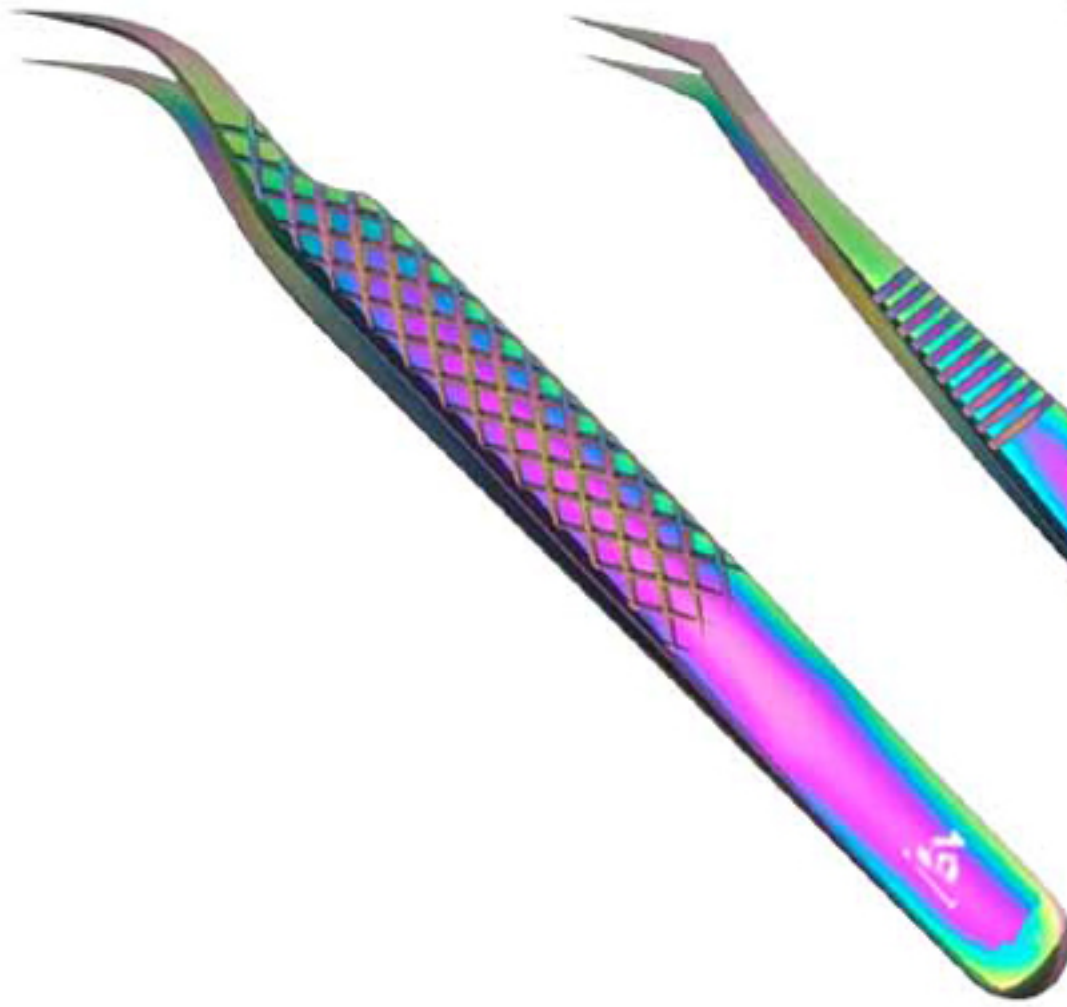

# Serrated Handle Eyelash Extension Tweezers

**AI-76-3625**  
12cm, 14cm

**AI-76-3626**  
12cm, 14cm

**AI-76-3627**  
12cm, 14cm

**AI-76-3628**  
12cm, 14cm

**AI-76-3629**  
12cm, 14cm

**AI-76-3630**  
12cm, 14cm

**AI-76-3639**  
12cm, 14cm

**AI-76-3640**  
12cm, 14cm

**AI-77-3701**  
12cm, 14cm

**AI-77-3702**  
12cm, 14cm

**AI-77-3703**  
12cm, 14cm

**AI-77-3704**  
12cm, 14cm

**AI-77-3705**  
12cm, 14cm

**AI-77-3706**  
12cm, 14cm