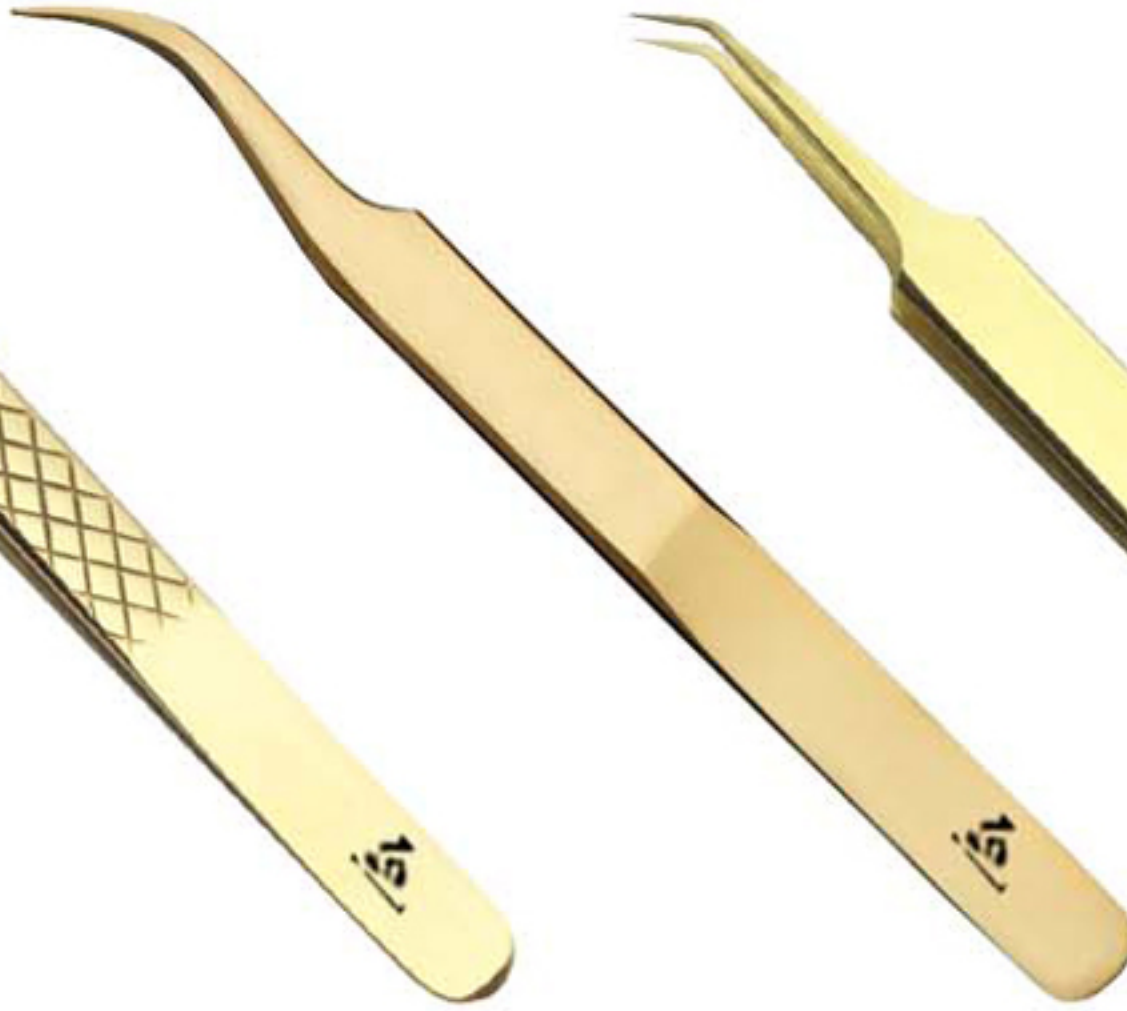

# Serrated Handle Eyelash Extension Tweezers

**AI-76-3625**  
12cm, 14cm

**AI-76-3626**  
12cm, 14cm

**AI-76-3627**  
12cm, 14cm

**AI-76-3628**  
12cm, 14cm

**AI-76-3629**  
12cm, 14cm

**AI-76-3630**  
12cm, 14cm

**AI-76-3639**  
12cm, 14cm

**AI-76-3640**  
12cm, 14cm

**AI-77-3701**  
12cm, 14cm

**AI-77-3702**  
12cm, 14cm

**AI-77-3703**  
12cm, 14cm

**AI-77-3704**  
12cm, 14cm

**AI-77-3705**  
12cm, 14cm

**AI-77-3706**  
12cm, 14cm

**AI-77-3707**  
12cm, 14cm

**AI-77-3708**  
12cm, 14cm

AI-78-3801  
12cm, 14cm

AI-78-3802  
12cm, 14cm

AI-78-3803  
12cm, 14cm

AI-78-3804  
12cm, 14cm

AI-78-3805  
12cm, 14cm

AI-78-3806  
12cm, 14cm

AI-78-3807  
12cm, 14cm

AI-78-3808  
12cm, 14cm

AI-78-3809  
12cm, 14cm

AI-78-3810  
12cm, 14cm

AI-78-3811  
12cm, 14cm

AI-78-3812  
12cm, 14cm

**AI-79-3901**  
12cm, 14cm

**AI-79-3902**  
12cm, 14cm